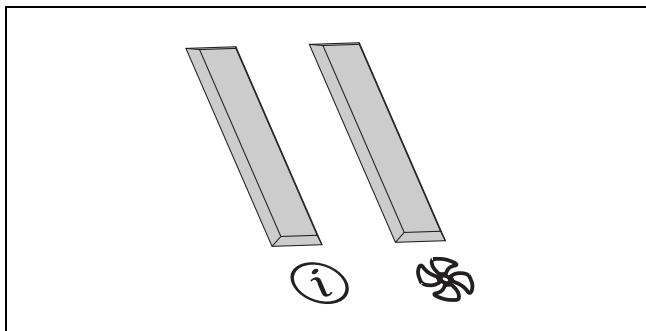

Easy Launch-toetsen

Uw Notebook is uitgerust met twee Easy Launch-toetsen. Dankzij de voorgeïnstalleerde software kunt u met één druk op een toets volgende toepassingen of functies starten.

Internet

Met deze toets kunt u de standaard Internet-browser van uw systeem starten.

Silent Mode (fluisterwerking)

Met deze toets kunt u het toerental van de processorventilatie verlagen.

Als de Silent Mode ingeschakeld is, werken de processor en de grafische kaart ongeveer niet op volle kracht.