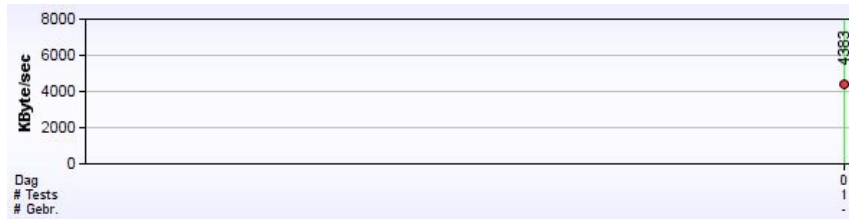

Overzicht laatste 4 weken Standaard configuratie (Ziggo,Alles-in-1 Plus)

[Inzoomen](#)

Speedtest.nl is een product van WB Services BV
Powered by LeaseWeb

Voor vragen, suggesties etc. kunt u [contact opnemen](#)

(c) 1999-2014 Speedtest.nl